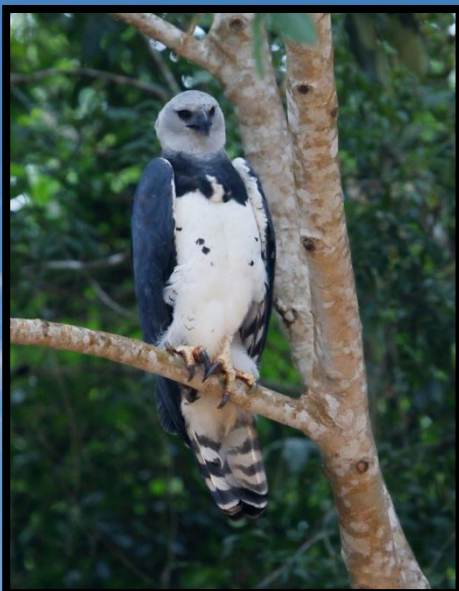

# Gavião Real

HARYA HARYJA

**Características:** É uma ave rapina de grande porte, 1,05 m de comprimento aproximadamente, e a largura 2,1 m e peso entre 3,5 e 7 kg.

**Alimentação:** principalmente mamíferos de médio porte que vivem no topo de árvores como preguiça, macaco. Sua dieta incluem porco espinho.

**Cor:** tem a parte superior do corpo cinza-clara com cristas dupla preta. O dourado é cinza-escuro as partes inferior (peito e barriga) brancas com faixas pretas no peito.

**Onde vive:**  
Florestas tropicais principalmente Amazônia, Mata Atlântica em outras áreas florestais.

**Tempo de vida :** Pode passar dos 40 anos de vida na natureza e também em cativeiro.

**Curiosidades :** Sua visão é até oito vezes mais que um humano, garras maiores que de um urso, a capacidade de capturar presas como macacos.