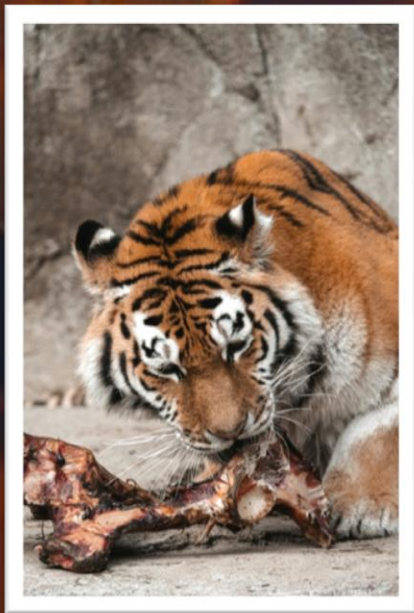

Tigre-de-bengala (*Panthera tigris tigris*)

Alimentação GASELAS

Onde vive
savanas

Tempo de vida 10=15
ANOS

Pedro – 6B